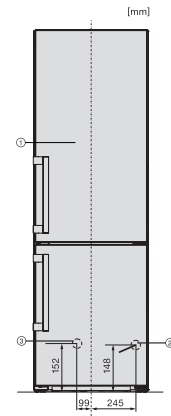

KFN4799DDE, KFN4799AD, installation (footnote*) (installation drawings)