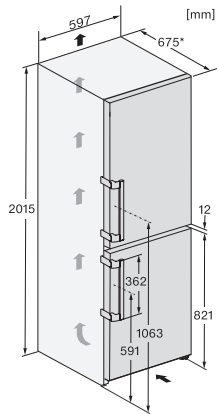

KFN 4799 DDE
Fristående kyl/frys-kombination
med DailyFresh, NoFrost och IceMaker för ständigt nya isbitar.

KFN4797DD, KFN4797CD, KFN4799DDE, KFN4795DD, KFN4795CD, KFN4795BD, installation sketch (footnote*)